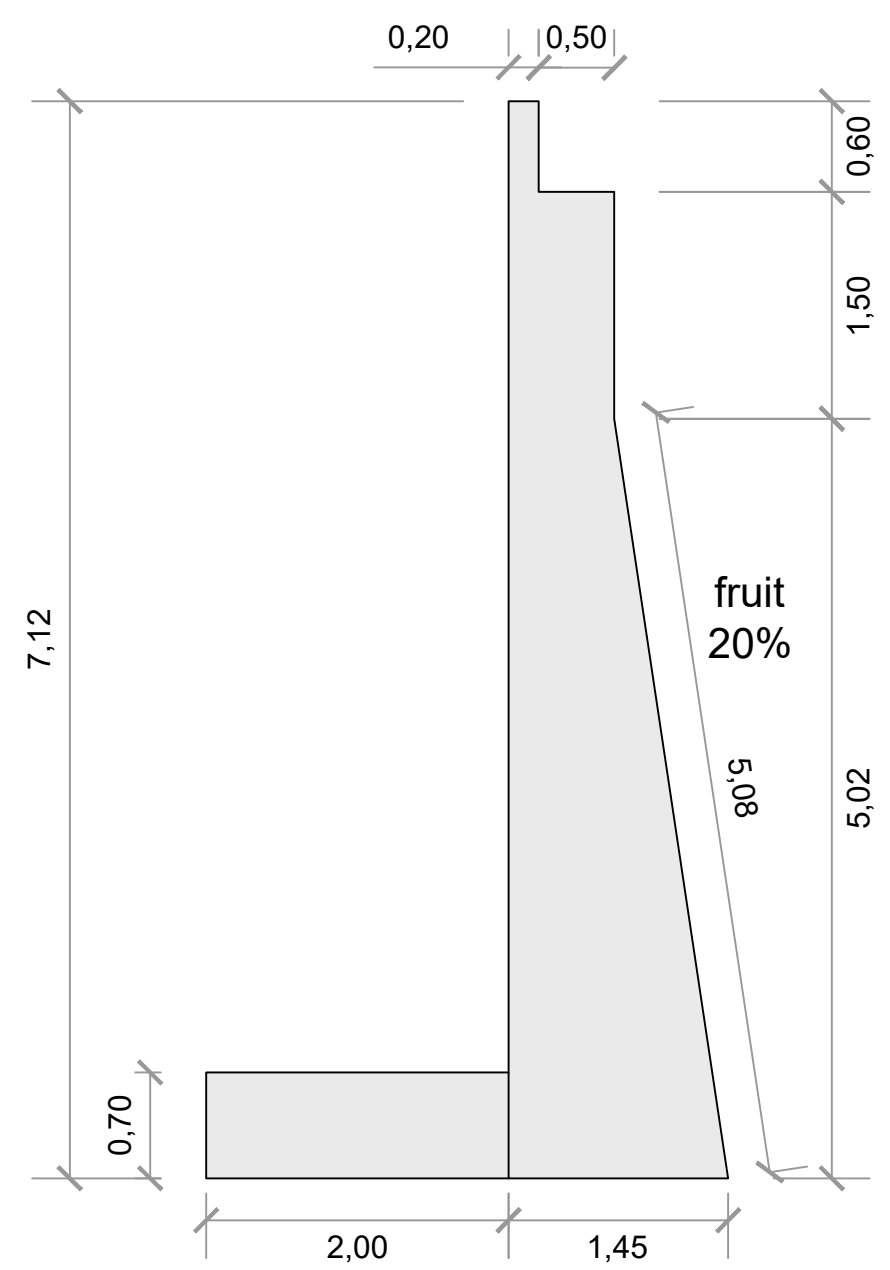

COMMUNE DE JAUSIERS

Torrent des Sanières

PROTECTION CONTRE LES CRUES
DU TORRENT DES SANIÈRES

COUPES DES CULÉES DU PONT

Date	05/07/2022
Echelle	1/50
Dessiné par	E. BOURDON
Controlé par	B. SERRA
REF	T328x_096...
Modifié le	

RÉPUBLIQUE
FRANÇAISE

Liberté
Égalité
Fraternité

OFFICE NATIONAL DES FORETS
Service R.T.M. Alpes-de-Haute-Provence

7 rue Monseigneur Meirieu - 04000 Digne-les-Bains

Tél: 04.92.32.62.00 - Mail: rtm.digne@onf.fr

Culée RD